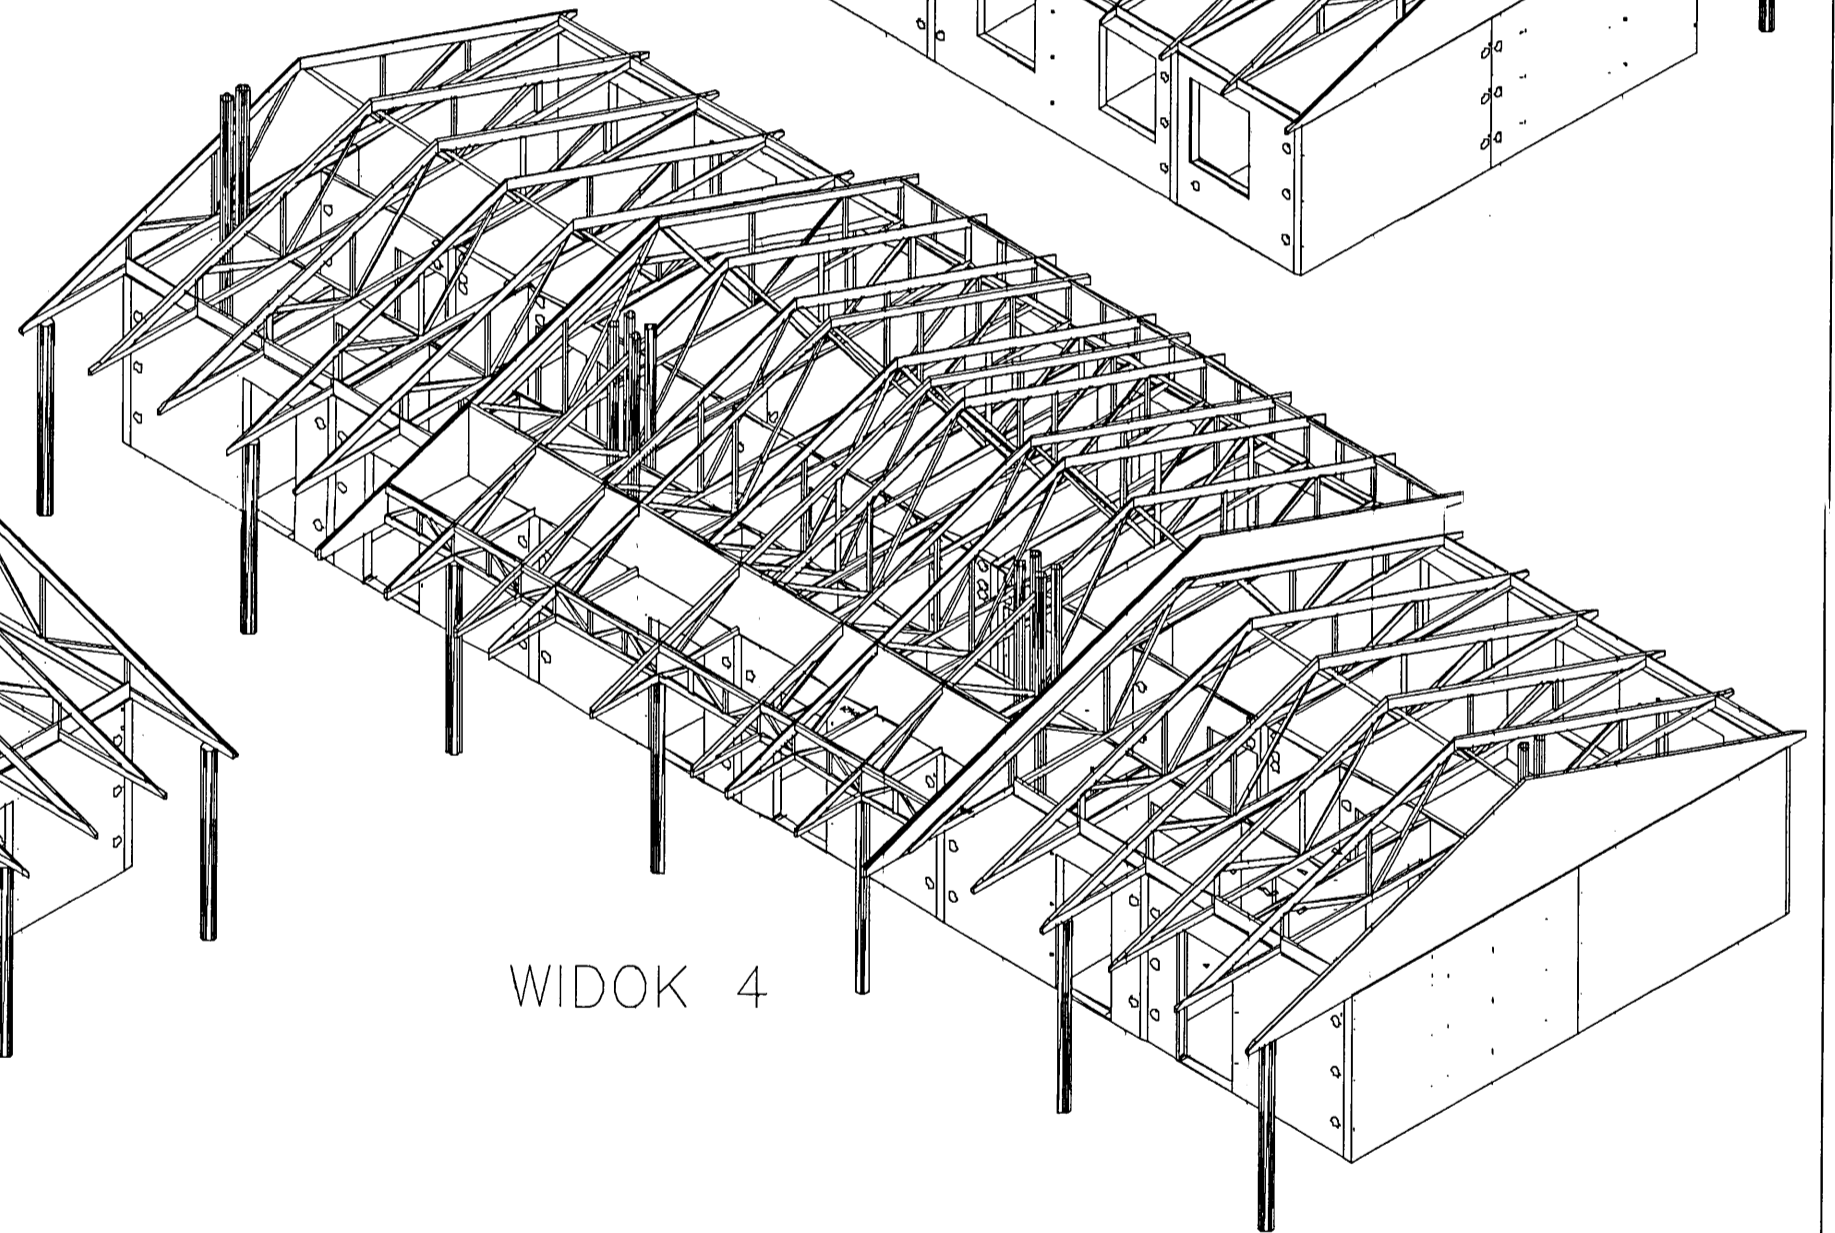

WIDOK 1

WIDOK 2

WIDOK 4

WIDOK 3

 autorska pracownia projektowania architektury "APPA-Jan Pudło" 41-805 Świętochłowice ul. Montuski 3/8 tel., fax: 0/32 245 39 81			
inwestycja	Zespół budynków socjalnych Będzin ul. Wolska	branża	K
nr proj.	5/1		
nazwa proj.	Projekt wykonawczy architektury i konstrukcji budynków socjalnych		
nazwa rys.	Segment "C" - Widok 1-4		
główny proj.	mgr inż. arch. Jan Pudło upr.proj. 482/85	data:	02.2006 r.
proj.konstr.	mgr inż. Jacek Mikoś upr.bud. 418/87	edycja:	"A"
opracował	Henryka Grochol	skala:	-
sprawdził	inż. Roman Gniwdo upr. bud. 1173/87	nr rysunku	8