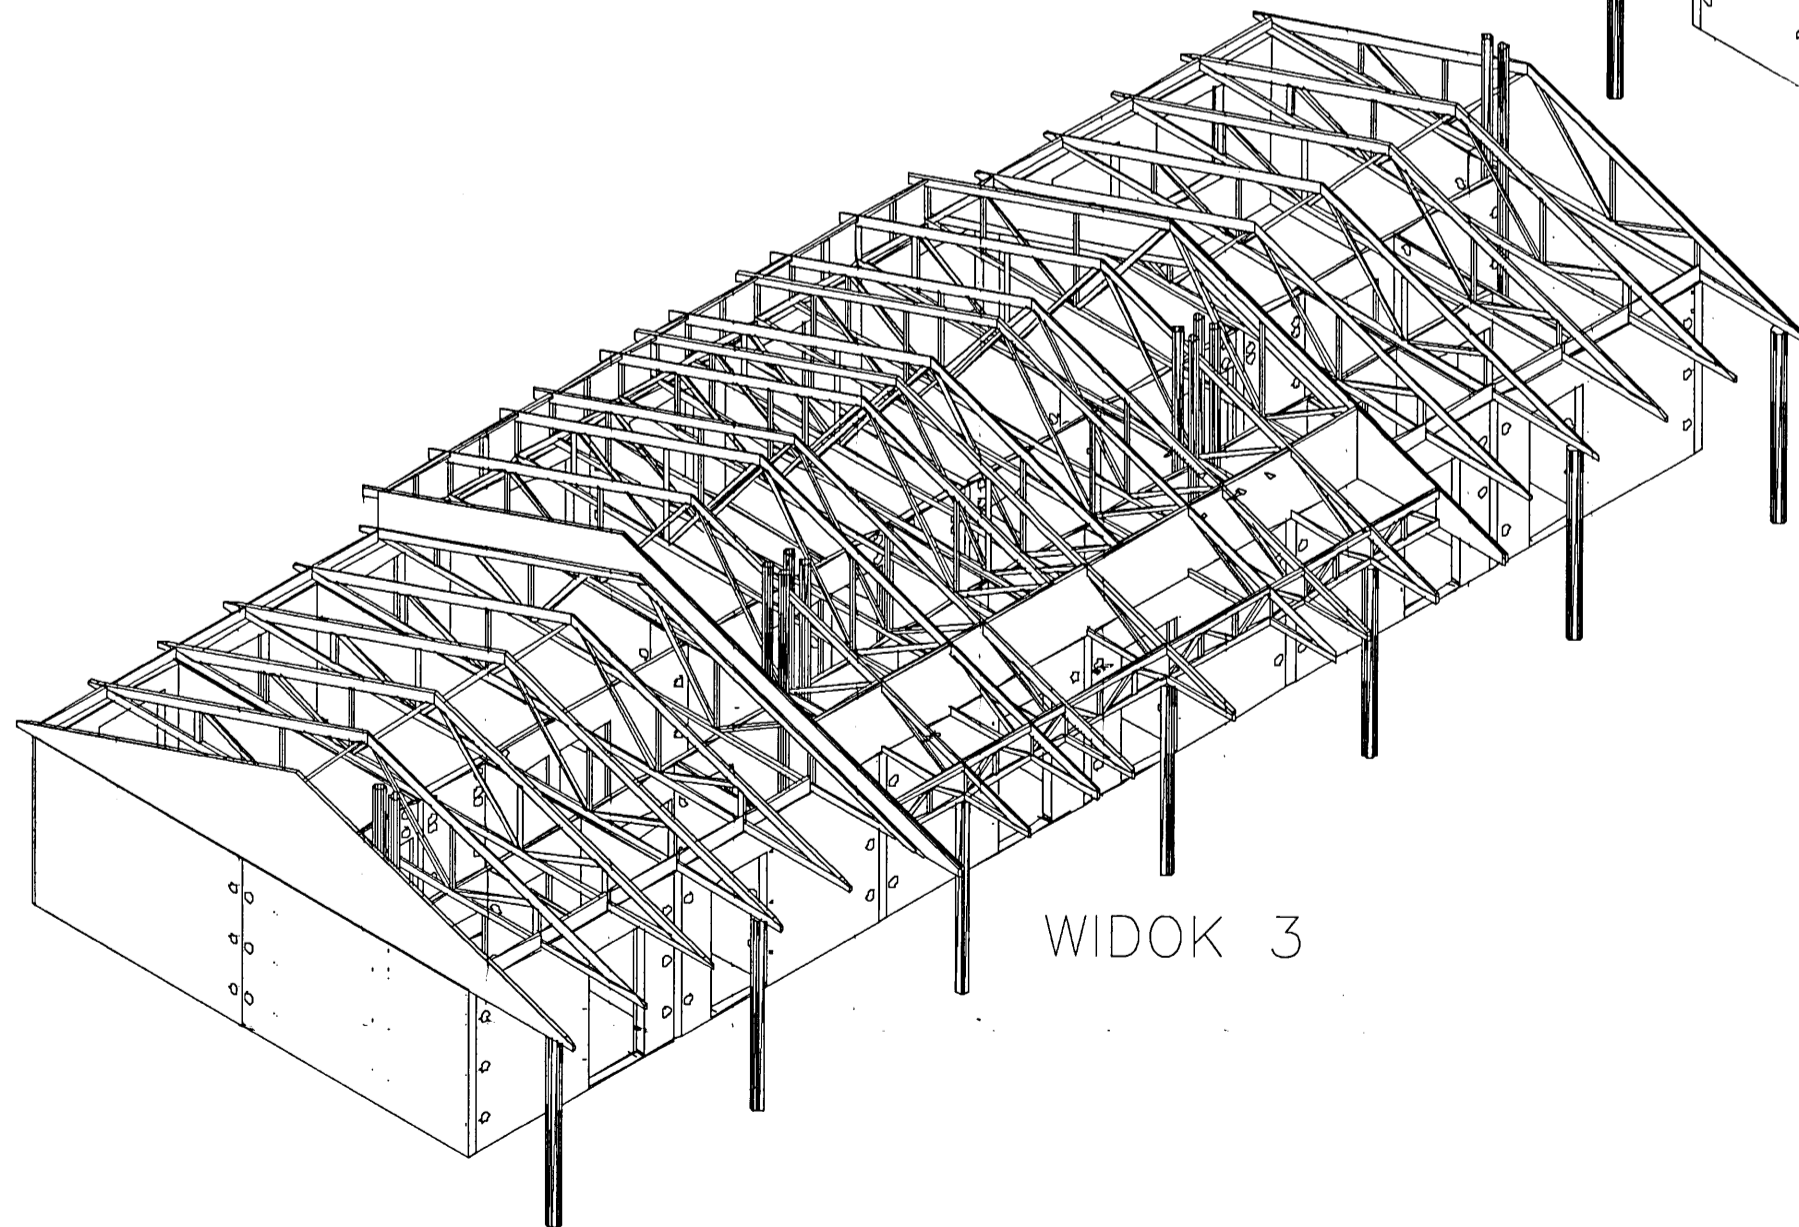

WIDOK 1

WIDOK 2

WIDOK 4

WIDOK 3

 autorska pracownia projektowania architektury "APPA-Jan Pudło" 41-805 Świętochłowice ul. Montuski 3/8 tel., fax: 0/32 245 39 81			
inwestycja	Zespół budynków socjalnych Będzin ul. Wolska	branża	K
nr proj.	5/1		
nazwa proj.	Projekt wykonawczy architektury i konstrukcji budynków socjalnych		
nazwa rys.	Segment "C" - Widok 1-4		
główny proj.	mgr inż. arch. Jan Pudło upr.proj. 482/85	data:	02.2006 r.
proj.konstr.	mgr inż. Jacek Mikoś upr.bud. 418/87	edycja:	"A"
opracował	Henryka Grochol	skala:	-
sprawdził	inż. Roman Gniwdo upr. bud. 1173/87	nr rysunku	8