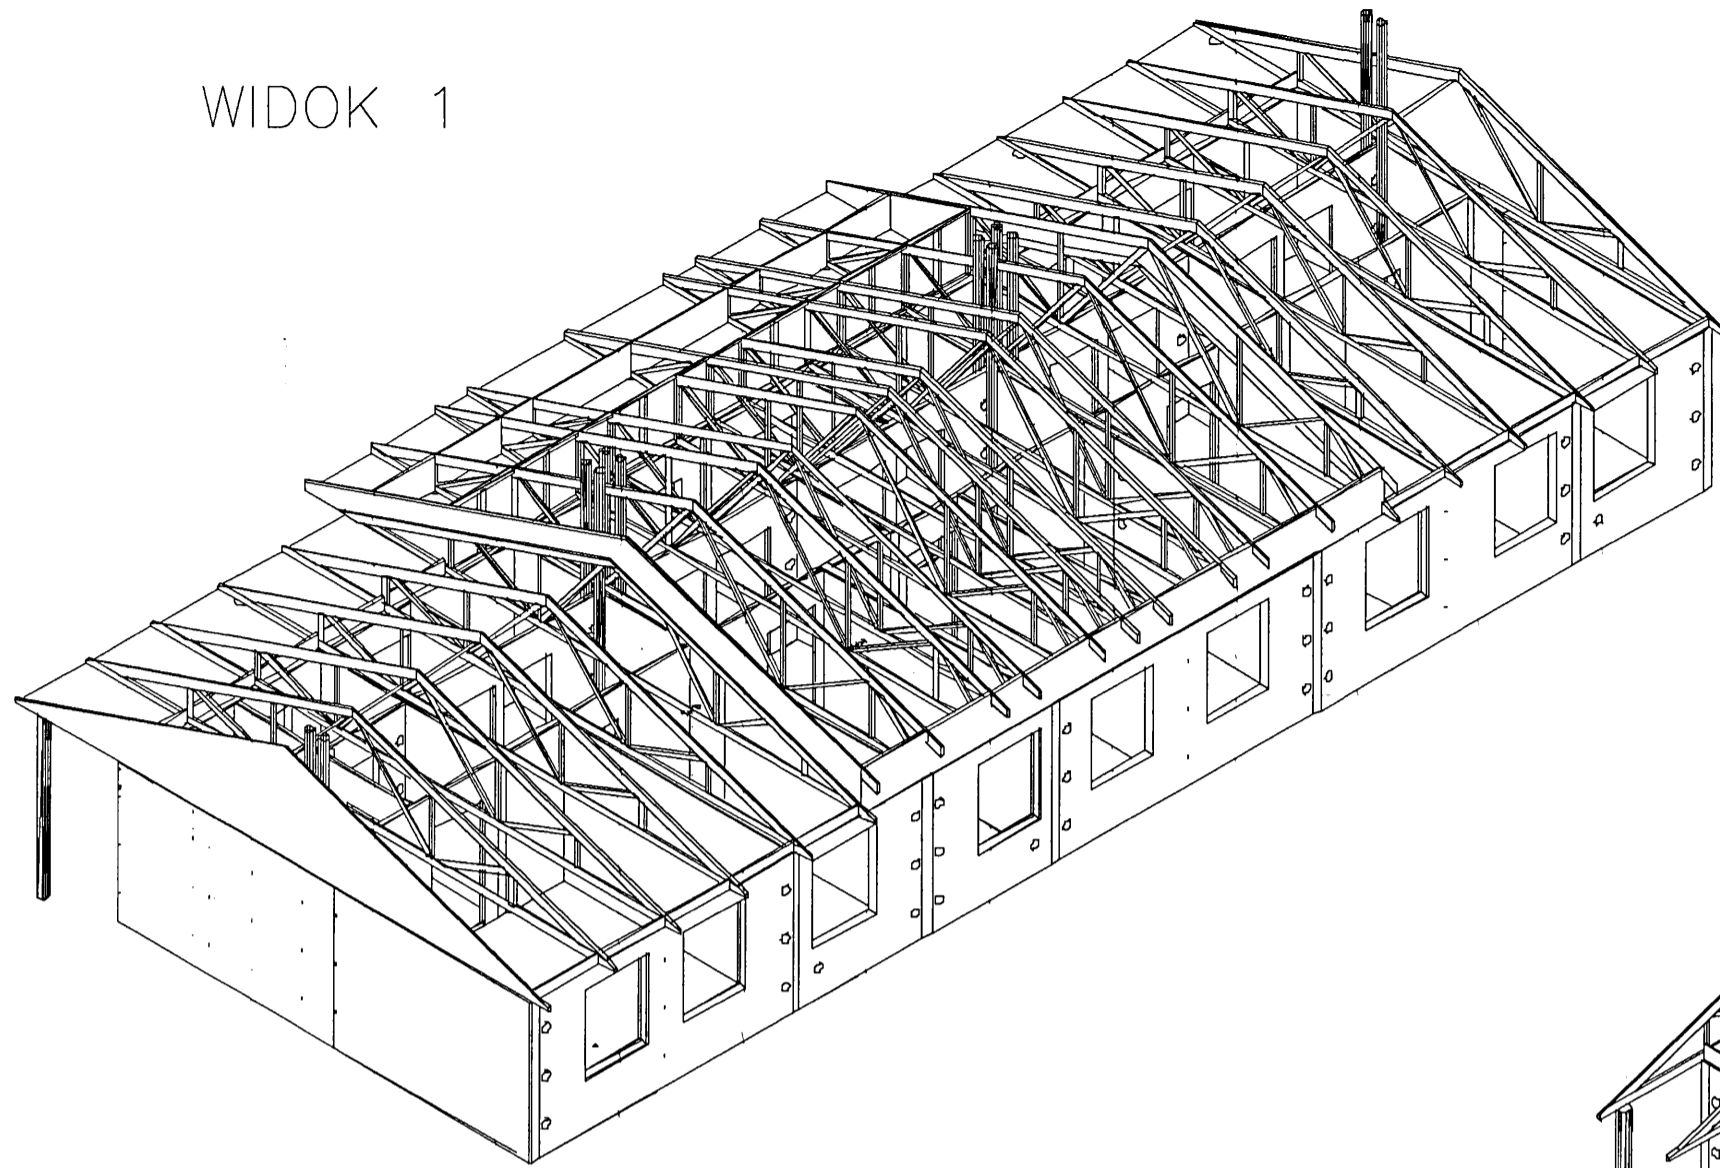

WIDOK 1

WIDOK 2

WIDOK 4

WIDOK 3

 autorska pracownia projektowania architektury "APPA-Jan Pudło" 41-805 Świętochłowice ul. Montuski 3/8 tel., fax: 0/32 245 39 81			
inwestycja	Zespół budynków socjalnych Będzin ul. Wolska	branża	K
nr proj.	5/1		
nazwa proj.	Projekt wykonawczy architektury i konstrukcji budynków socjalnych		
nazwa rys.	Segment "C" - Widok 1-4		
główny proj.	mgr inż. arch. Jan Pudło upr.proj. 482/85	data:	02.2006 r.
proj.konstr.	mgr inż. Jacek Mikoś upr.bud. 418/87	edycja:	"A"
opracował	Henryka Grochol	skala:	-
sprawdził	inż. Roman Gniwdo upr. bud. 1173/87	nr rysunku	8