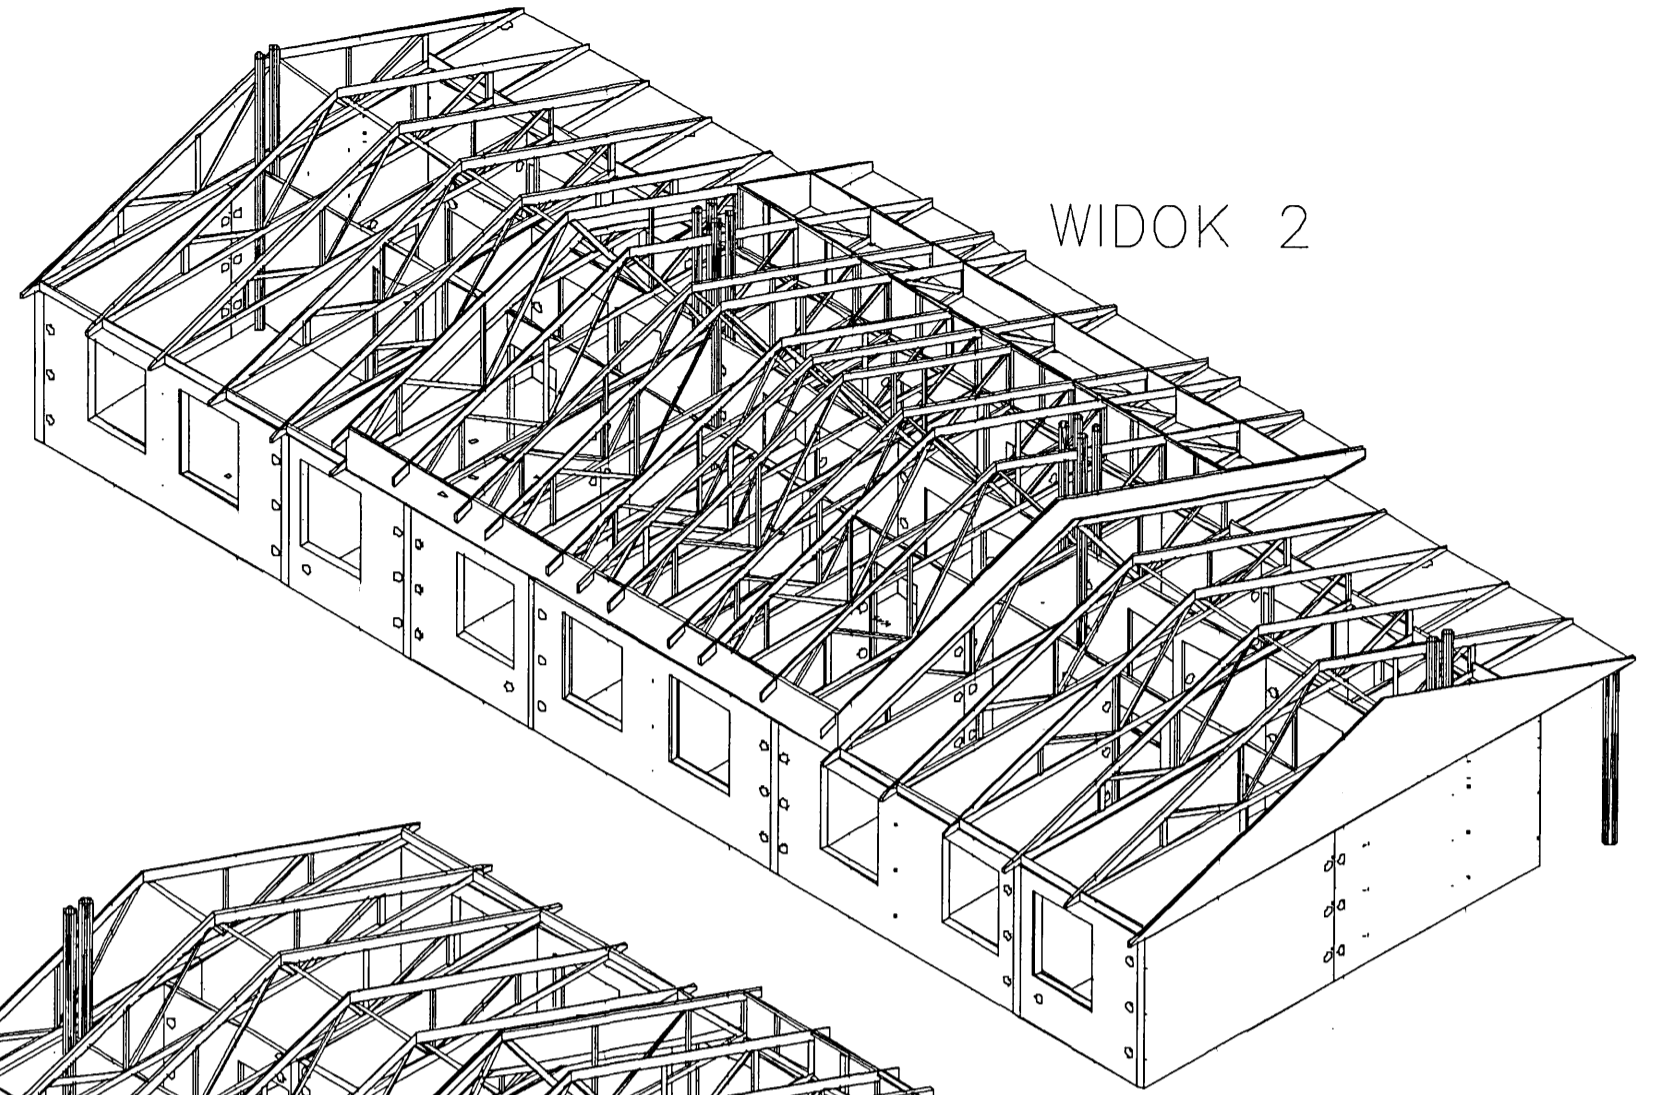

WIDOK 1

WIDOK 2

WIDOK 4

WIDOK 3

 autorska pracownia projektowania architektury "APPA-Jan Pudło" 41-805 Świętochłowice ul. Montuski 3/8 tel., fax: 0/32 245 39 81			
inwestycja	Zespół budynków socjalnych Będzin ul. Wolska	branża	K
nr proj.	5/1		
nazwa proj.	Projekt wykonawczy architektury i konstrukcji budynków socjalnych		
nazwa rys.	Segment "C" - Widok 1-4		
główny proj.	mgr inż. arch. Jan Pudło upr.proj. 482/85	data:	02.2006 r.
proj.konstr.	mgr inż. Jacek Mikoś upr.bud. 418/87	edycja:	"A"
opracował	Henryka Grochol	skala:	-
sprawdził	inż. Roman Gniwdo upr. bud. 1173/87	nr rysunku	8